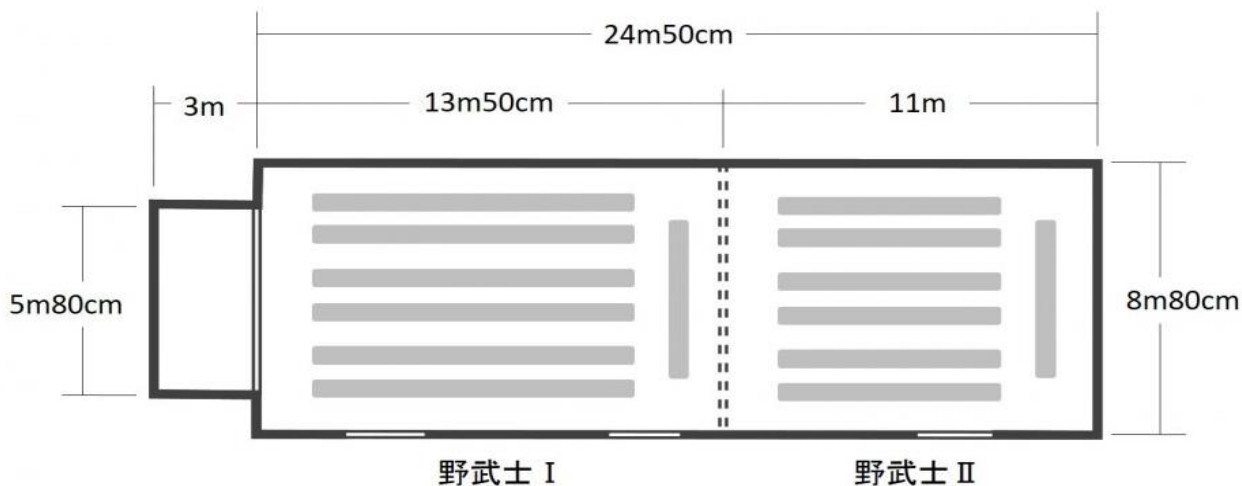

白鷺の間

会場	設備	畳数	お膳 ※8列の場合座椅子なし			宴楽膳 (和式椅子テーブル)		
			最大	上座	川の字	最大	上座	川の字
白鷺	舞台有	208畳	280名	12席	8列	200名	12名	8列
白鷺 I	舞台有	91畳	80名	12席	8列	80名	12名	8列
白鷺 II		65畳	54名	6席	6列	60名	6名	6列
白鷺 III		52畳	40名	4席	4列	48名	4名	4列

吉祥の間

会場	設備	畳数	お膳 ※6列の場合座椅子なし			宴楽膳 (和式椅子テーブル)		
			最大	上座	川の字	最大	上座	川の字
吉祥	舞台有	110畳	120名	8席	6列	120名	10名	6列
吉祥 I	舞台有	44畳	36名	8席	6列	40名	10名	6列
吉祥 II	簡易舞台	33畳	20名	3席	2列	20名	4名	2列
吉祥 III	簡易舞台	33畳	20名	3席	2列	20名	4名	2列

夢乃井 宴会場タリフ

2017年9月16日現在

野武士の間 ※こちらの会場はWifiをご使用いただけます

会場	設備	畳数	お膳 ※6列の場合座椅子なし		
			最大	上座	川の字
野武士	舞台有	140畳	180名	8席	6列
野武士 I	舞台有	75畳	72名	8席	6列
野武士 II		65畳	60名	8席	6列

会場	設備	畳数	洋宴 (椅子テーブル)			洋宴 (円卓 8名着席)	
			最大	上座	川の字	最大	卓数
野武士	舞台有	140畳	144名	6名	6列	80名	10卓
野武士 I	舞台有	75畳	72名	6名	6列	40名	5卓
野武士 II		65畳	60名	6名	6列	32名	4卓

松韻の間・翠松の間

会場	設備	畳数	お膳			宴楽膳 (和式椅子テーブル)		
			最大	上座	川の字	最大	上座	川の字
松韻		22畳	20名	×	2列	20名	×	2列
松韻 I		12畳	10名	×	2列	8名	×	2列
松韻 II		10畳	8名	×	2列	8名	×	2列
翠松		20畳	16名	×	2列	12名	×	2列