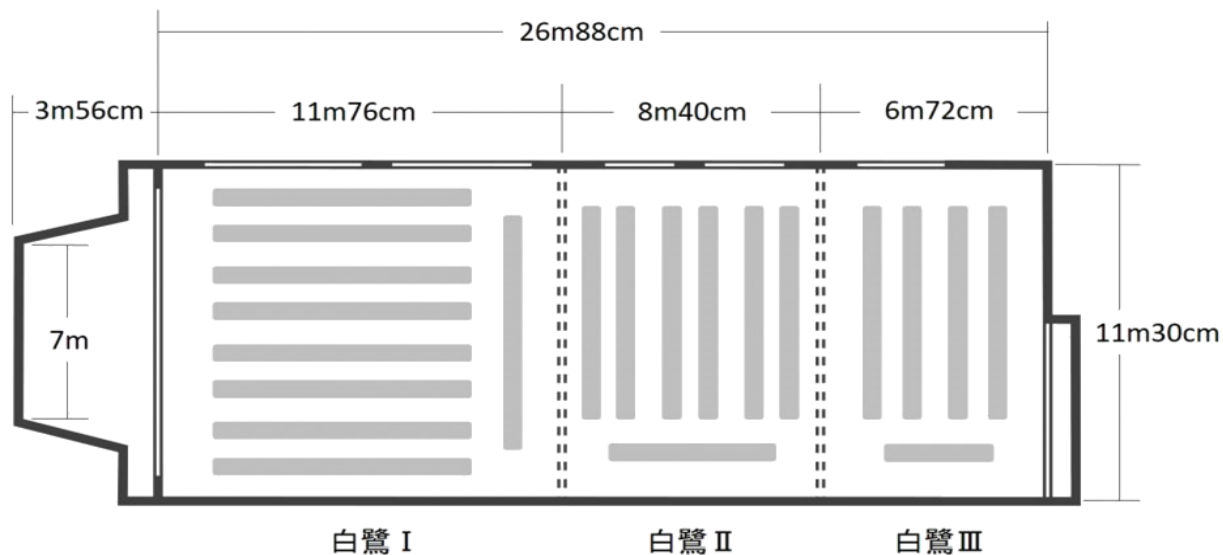

白鷺の間

会場	設備	畳数	お膳 ※8列の場合座椅子なし			宴楽膳 (和式椅子テーブル)		
			最大	上座	川の字	最大	上座	川の字
白鷺	舞台有	208畳	280名	12席	8列	200名	12名	8列
白鷺 I	舞台有	91畳	80名	12席	8列	80名	12名	8列
白鷺 II		65畳	54名	6席	6列	60名	6名	6列
白鷺 III		52畳	40名	4席	4列	48名	4名	4列

吉祥の間

会場	設備	畳数	お膳 ※6列の場合座椅子なし			宴楽膳 (和式椅子テーブル)		
			最大	上座	川の字	最大	上座	川の字
吉祥	舞台有	110畳	120名	8席	6列	120名	10名	6列
吉祥 I	舞台有	44畳	36名	8席	6列	40名	10名	6列
吉祥 II	簡易舞台	33畳	20名	3席	2列	20名	4名	2列
吉祥 III	簡易舞台	33畳	20名	3席	2列	20名	4名	2列

夢乃井 宴会場タリフ

2017年9月16日現在

野武士の間 ※こちらの会場はWifiをご使用いただけます

会場	設備	畳数	お膳 ※6列の場合座椅子なし		
			最大	上座	川の字
野武士	舞台有	140畳	180名	8席	6列
野武士 I	舞台有	75畳	72名	8席	6列
野武士 II		65畳	60名	8席	6列

会場	設備	畳数	洋宴 (椅子テーブル)			洋宴 (円卓 8名着席)	
			最大	上座	川の字	最大	卓数
野武士	舞台有	140畳	144名	6名	6列	80名	10卓
野武士 I	舞台有	75畳	72名	6名	6列	40名	5卓
野武士 II		65畳	60名	6名	6列	32名	4卓

松韻の間・翠松の間

会場	設備	畳数	お膳			宴楽膳 (和式椅子テーブル)		
			最大	上座	川の字	最大	上座	川の字
松韻		22畳	20名	×	2列	20名	×	2列
松韻 I		12畳	10名	×	2列	8名	×	2列
松韻 II		10畳	8名	×	2列	8名	×	2列
翠松		20畳	16名	×	2列	12名	×	2列