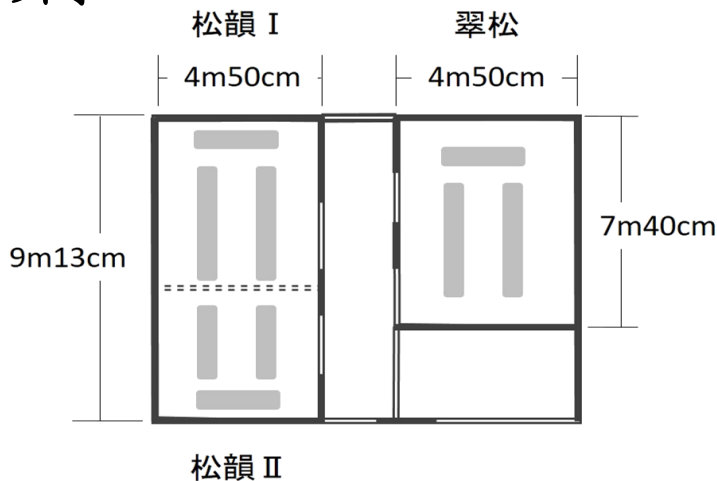

吉祥の間

会場	設備	畳数	お膳 ※6列の場合座椅子なし			宴楽膳 (和式椅子テーブル)		
			最大	上座	川の字	最大	上座	川の字
吉祥	舞台有	110畳	120名	8席	6列	120名	10名	6列
吉祥 I	舞台有	44畳	36名	8席	6列	40名	10名	6列
吉祥 II	簡易舞台	33畳	20名	3席	2列	20名	4名	2列
吉祥 III	簡易舞台	33畳	20名	3席	2列	20名	4名	2列

夢乃井 宴会場タリフ

2017年9月16日現在

野武士の間 ※こちらの会場はWifiをご使用いただけます

会場	設備	畳数	お膳 ※6列の場合座椅子なし		
			最大	上座	川の字
野武士	舞台有	140畳	180名	8席	6列
野武士 I	舞台有	75畳	72名	8席	6列
野武士 II		65畳	60名	8席	6列

会場	設備	畳数	洋宴 (椅子テーブル)			洋宴 (円卓 8名着席)	
			最大	上座	川の字	最大	卓数
野武士	舞台有	140畳	144名	6名	6列	80名	10卓
野武士 I	舞台有	75畳	72名	6名	6列	40名	5卓
野武士 II		65畳	60名	6名	6列	32名	4卓

松韻の間・翠松の間

会場	設備	畳数	お膳			宴楽膳 (和式椅子テーブル)		
			最大	上座	川の字	最大	上座	川の字
松韻		22畳	20名	×	2列	20名	×	2列
松韻 I		12畳	10名	×	2列	8名	×	2列
松韻 II		10畳	8名	×	2列	8名	×	2列
翠松		20畳	16名	×	2列	12名	×	2列