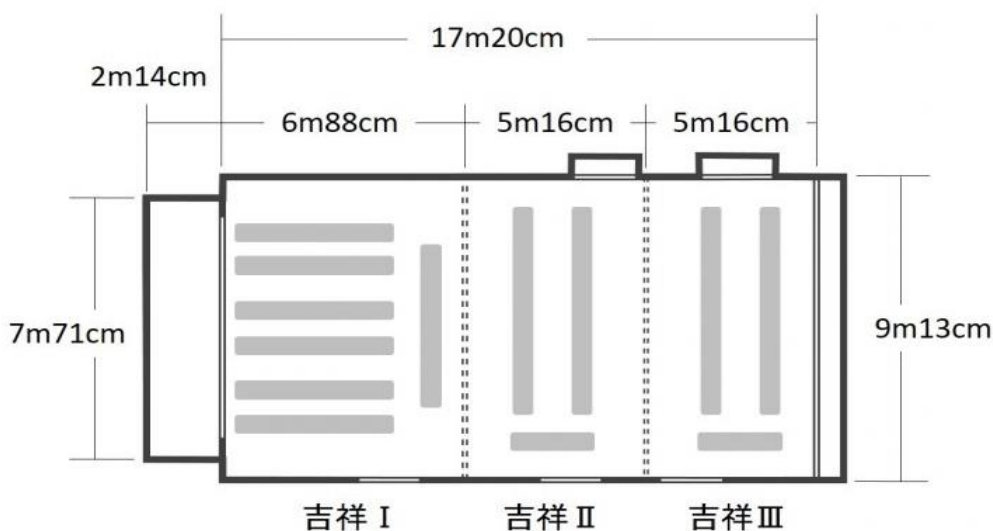

白鷺の間

会場	設備	畳数	お膳 ※8列の場合座椅子なし			宴楽膳 (和式椅子テーブル)		
			最大	上座	川の字	最大	上座	川の字
白鷺	舞台有	208畳	280名	12席	8列	200名	12名	8列
白鷺 I	舞台有	91畳	80名	12席	8列	80名	12名	8列
白鷺 II		65畳	54名	6席	6列	60名	6名	6列
白鷺 III		52畳	40名	4席	4列	48名	4名	4列

吉祥の間

会場	設備	畳数	お膳 ※6列の場合座椅子なし			宴楽膳 (和式椅子テーブル)		
			最大	上座	川の字	最大	上座	川の字
吉祥	舞台有	110畳	120名	8席	6列	120名	10名	6列
吉祥 I	舞台有	44畳	36名	8席	6列	40名	10名	6列
吉祥 II	簡易舞台	33畳	20名	3席	2列	20名	4名	2列
吉祥 III	簡易舞台	33畳	20名	3席	2列	20名	4名	2列

夢乃井 宴会場タリフ

2017年9月16日現在

野武士の間 ※こちらの会場はWifiをご使用いただけます

会場	設備	畳数	お膳 ※6列の場合座椅子なし		
			最大	上座	川の字
野武士	舞台有	140畳	180名	8席	6列
野武士 I	舞台有	75畳	72名	8席	6列
野武士 II		65畳	60名	8席	6列

会場	設備	畳数	洋宴 (椅子テーブル)			洋宴 (円卓 8名着席)	
			最大	上座	川の字	最大	卓数
野武士	舞台有	140畳	144名	6名	6列	80名	10卓
野武士 I	舞台有	75畳	72名	6名	6列	40名	5卓
野武士 II		65畳	60名	6名	6列	32名	4卓

松韻の間・翠松の間

会場	設備	畳数	お膳			宴楽膳 (和式椅子テーブル)		
			最大	上座	川の字	最大	上座	川の字
松韻		22畳	20名	×	2列	20名	×	2列
松韻 I		12畳	10名	×	2列	8名	×	2列
松韻 II		10畳	8名	×	2列	8名	×	2列
翠松		20畳	16名	×	2列	12名	×	2列