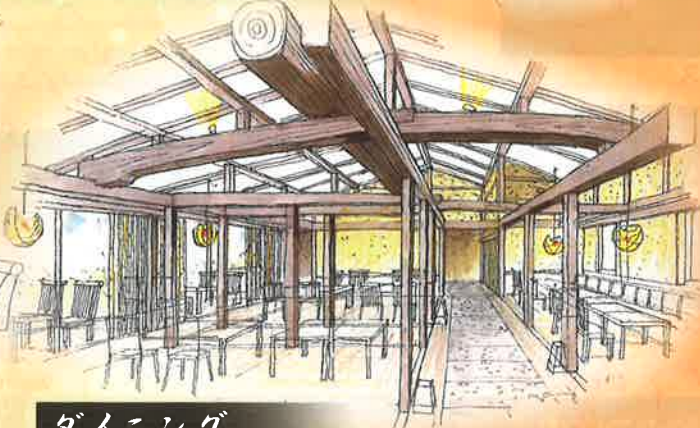

パノラマ大浴場が  
平成二十九年  
**秋リニューアルオープン!**

現在あるパノラマ大浴場と露天風呂満天星を取り壊し、男女の大浴場と食事会場を新設し、播磨地区では随一の規模を誇るお風呂が平成二十九年秋に完成予定です。夢乃井ならではの湯浴み体験を、ぜひお楽しみください。

**大浴場**

新設の浴場は、立地する里山の情景に合うように取立て木造とし、古民家の柱や梁を移築する形で作り上げます。野趣味溢れる造りの浴場が完成する予定です。

**露天風呂**

新設する湯船も多岐に渡り、大きな内風呂や露天風呂はもちろんの事、インフィニティ風呂、炭酸風呂、ジャグジー風呂、マイクロバブル風呂、薬草風呂、五右衛門風呂、寝湯などを取り揃え多彩な湯船を造り上げます。

**貸切露天風呂**

人気の貸切露天風呂も二カ所併設し、いずれの湯船もバリアフリー対応の貸切風呂としてオープン予定です。

**パウダールーム**

**湯上り処**

お風呂上がりの休憩に、播州の山々や自然の景色を眺めながら開放的な空間で思い思いのひとときをお過ごしいただける「湯上り処」が完成する予定です。

**ダイニング**

浴場の工事に共に行う食事会場の増設で、ご夕食、ご朝食共にごゆっくりとお過ごし頂ける空間として完成いたします。夢乃井が創り上げる吟味されたお料理をぜひお楽しみください。