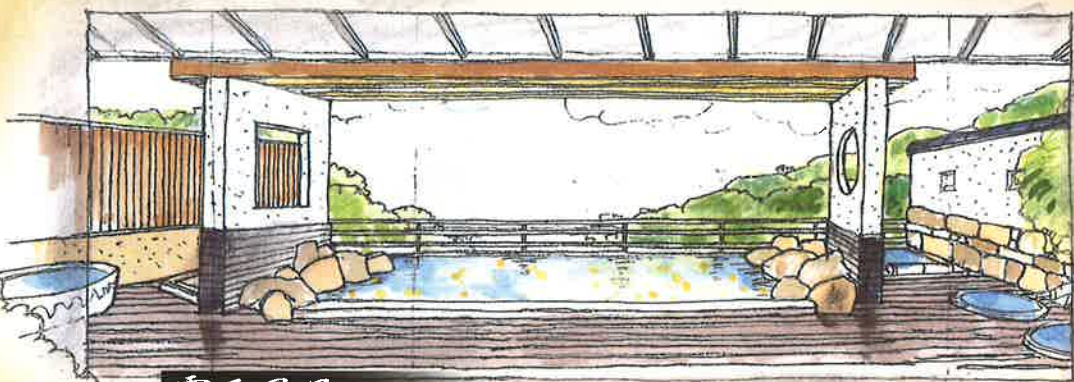

パノラマ大浴場が  
平成二十九年  
**秋リニューアルオープン!**

現在あるパノラマ大浴場と露天風呂満天星を取り壊し、男女の大浴場と食事会場を新設し、播磨地区では随一の規模を誇るお風呂が平成二十九年秋に完成予定です。夢乃井ならではの湯浴み体験を、ぜひお楽しみください。

**大浴場**

新設の浴場は、立地する里山の情景に合うように取立て木造とし、古民家の柱や梁を移築する形で作り上げます。野趣味溢れる造りの浴場が完成する予定です。

**露天風呂**

新設する湯船も多岐に渡り、大きな内風呂や露天風呂はもちろんの事、インフィニティ風呂、炭酸風呂、ジャグジー風呂、マイクロバブル風呂、薬草風呂、五右衛門風呂、寝湯などを取り揃え多彩な湯船を造り上げます。

**貸切露天風呂**

人気の貸切露天風呂も二カ所併設し、いずれの湯船もバリアフリー対応の貸切風呂としてオープン予定です。

**パウダールーム**

**湯上り処**

お風呂上がりの休憩に、播州の山々や自然の景色を眺めながら開放的な空間で思い思いのひとときをお過ごしいただける「湯上り処」が完成する予定です。

**ダイニング**

浴場の工事に共に行う食事会場の増設で、ご夕食、ご朝食共にごゆっくりとお過ごし頂ける空間として完成いたします。夢乃井が創り上げる吟味されたお料理をぜひお楽しみください。